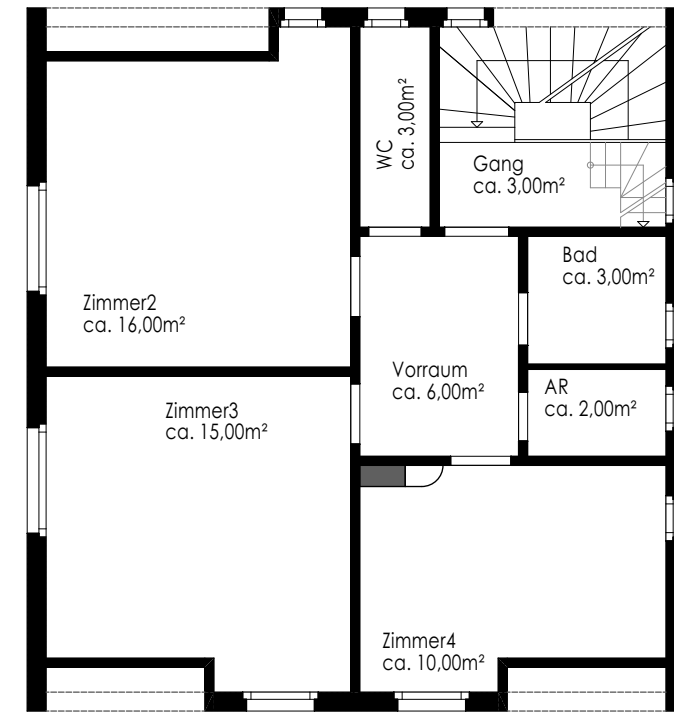

Untergeschoss M 1\_100

Obergeschoss M 1\_100

Erdgeschoss M 1\_100

WFL. Erdgeschoss	ca. 64,86m <sup>2</sup>
WFL. Obergeschoss	ca. 58,85m <sup>2</sup>
<b>WFL. Gesamt</b>	<b>ca. 123,71m<sup>2</sup></b>
Keller	ca. 59,66m <sup>2</sup>
Nebengebäude	ca. 58,05m <sup>2</sup>