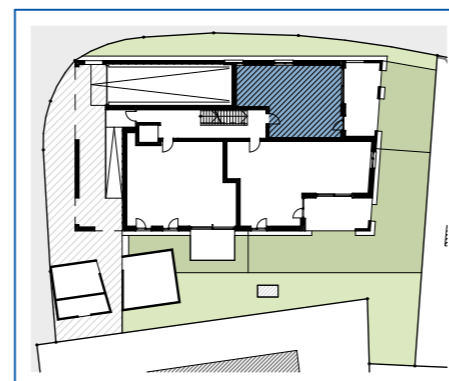

SH Bauträger GmbH
 Harrachgasse 7
 A-6845 Hohenems
 Tel. 05576 93081
 office@sh-bautraeger.at
 www.sh-bautraeger.at

Maßstab: 1:50 Stand: Juli 2022
 0 1m 2m

Top W3
 2 Zimmerwohnung
 Erdgeschoss

Wohnfläche: 53,47m²
 Terrasse: 21,05m²
 Gartenanteil: 39,40m²

Wohnanlage
Erlachstraße 8
 Hohenems